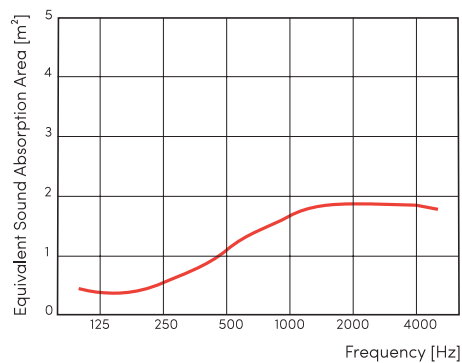

ABSORPTION

Alle AKUART produkter bliver testet af uvildige akustiske ingeniører i et teknisk ingeniørlaboratorium ved Danmarks Teknologiske Universitet. Det betyder, at arkitekter, bygningskonsulenter og indretningsdesignere altid kan regne 100% med bordskærmens akustiske egenskaber.

LYDABSORPTIONSTEST

Målinger udført i henhold til DS/EN ISO 354

Freq. [Hz]	Equiv. sound abs. - area [m²]		
	1/3-oct.	1/1-oct.	Ref.-curve
125	0,37	0,37	
250	0,55	0,49	-
500	1,10	0,94	-
1000	1,72	1,55	-
2000	1,89	1,87	-
4000	1,86	1,82	-