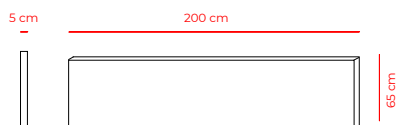

DIMENSIONER

// LÆNGDE: 120 CM / 47,24"
// DYBDE: 5 CM / 1,97"
// HØJDE: 65 CM / 25,59"

// LÆNGDE: 130 CM / 51,18"
// DYBDE: 5 CM / 1,97"
// HØJDE: 65 CM / 25,59"

// LÆNGDE: 140 CM / 55,12"
// DYBDE: 5 CM / 1,97"
// HØJDE: 65 CM / 25,59"

// LÆNGDE: 150 CM / 59,05"
// DYBDE: 5 CM / 1,97"
// HØJDE: 65 CM / 25,59"

// LÆNGDE: 160 CM / 62,99"
// DYBDE: 5 CM / 1,97"
// HØJDE: 65 CM / 25,59"

// LÆNGDE: 180 CM / 70,87"
// DYBDE: 5 CM / 1,97"
// HØJDE: 65 CM / 25,59"

// LÆNGDE: 200 CM / 78,74"
// DYBDE: 5 CM / 1,97"
// HØJDE: 65 CM / 25,59"

INSTALLATION

Bordskærmen fastgøres til bordpladen med spændebeslag. Spændebeslagene udmærker sig særligt ved at have en ekstra justerbar funktion, der sikrer, at bordskærmen kan tiltes frem og tilbage. Dette sikrer, at skærmen altid er i vinkel, uanset om der måtte være skævheder i gulvfladen. Denne funktion sikrer også, at flere bordskærme ved siden af hinanden er monteret vinkelret, og står linet pænt op ved siden af hinanden.

// Underkant af bordskærm til underkant af bordplade er 10 cm / 3,93 "

BORDPLADESPECIFIKATIONER

// Maks. højde/tykkelse på bordplade: 4 cm / 1,57"

// Maks. længde på bordpladefals: 3 cm / 1,18"

ABSORPTION