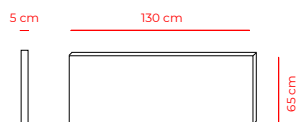

DIMENSIONER

// LÆNGDE: 120 CM / 47,24"
// DYBDE: 5 CM / 1,97"
// HØJDE: 65 CM / 25,59"

// LÆNGDE: 130 CM / 51,18"
// DYBDE: 5 CM / 1,97"
// HØJDE: 65 CM / 25,59"

// LÆNGDE: 140 CM / 55,12"
// DYBDE: 5 CM / 1,97"
// HØJDE: 65 CM / 25,59"

// LÆNGDE: 150 CM / 59,05"
// DYBDE: 5 CM / 1,97"
// HØJDE: 65 CM / 25,59"

// LÆNGDE: 160 CM / 62,99"
// DYBDE: 5 CM / 1,97"
// HØJDE: 65 CM / 25,59"

// LÆNGDE: 180 CM / 70,87"
// DYBDE: 5 CM / 1,97"
// HØJDE: 65 CM / 25,59"

// LÆNGDE: 200 CM / 78,74"
// DYBDE: 5 CM / 1,97"
// HØJDE: 65 CM / 25,59"

INSTALLATION

Bordskærmen fastgøres til bordpladen med spændebeslag. Spændebeslagene udmærker sig særligt ved at have en ekstra justerbar funktion, der sikrer, at bordskærmen kan tiltes frem og tilbage. Dette sikrer, at skærmen altid er i vinkel, uanset om der måtte være skævheder i gulvfladen. Denne funktion sikrer også, at flere bordskærme ved siden af hinanden er monteret vinkelret, og står linet pænt op ved siden af hinanden.