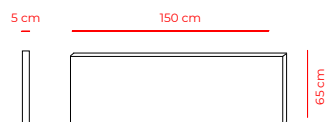

DIMENSIONER

// LÆNGDE: 120 CM / 47,24"
// DYBDE: 5 CM / 1,97"
// HØJDE: 65 CM / 25,59"

// LÆNGDE: 130 CM / 51,18"
// DYBDE: 5 CM / 1,97"
// HØJDE: 65 CM / 25,59"

// LÆNGDE: 140 CM / 55,12"
// DYBDE: 5 CM / 1,97"
// HØJDE: 65 CM / 25,59"

// LÆNGDE: 150 CM / 59,05"
// DYBDE: 5 CM / 1,97"
// HØJDE: 65 CM / 25,59"

// LÆNGDE: 160 CM / 62,99"
// DYBDE: 5 CM / 1,97"
// HØJDE: 65 CM / 25,59"

// LÆNGDE: 180 CM / 70,87"
// DYBDE: 5 CM / 1,97"
// HØJDE: 65 CM / 25,59"

// LÆNGDE: 200 CM / 78,74"
// DYBDE: 5 CM / 1,97"
// HØJDE: 65 CM / 25,59"

INSTALLATION

Bordskærmen fastgøres til bordpladen med spændebeslag. Spændebeslagene udmærker sig særligt ved at have en ekstra justerbar funktion, der sikrer, at bordskærmen kan tiltes frem og tilbage. Dette sikrer, at skærmen altid er i vinkel, uanset om der måtte være skævheder i gulvfladen. Denne funktion sikrer også, at flere bordskærme ved siden af hinanden er monteret vinkelret, og står linet pænt op ved siden af hinanden.