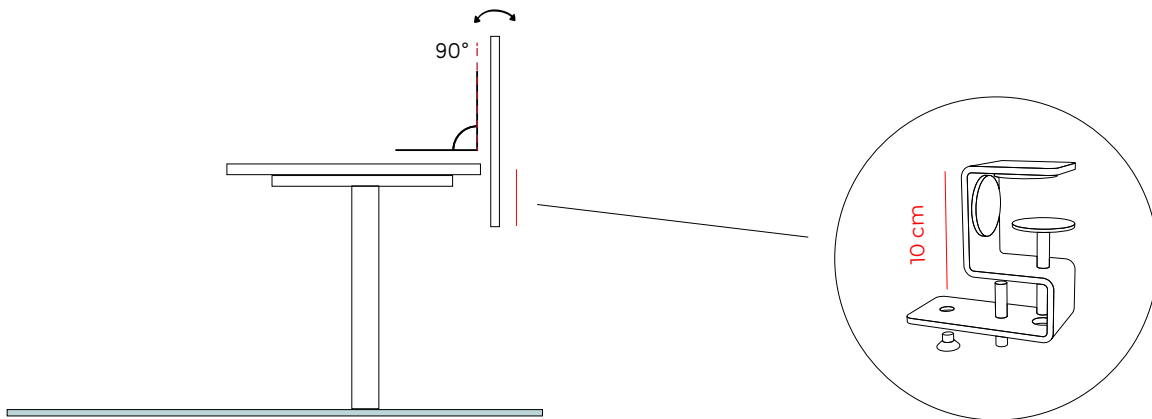

INSTALLATION

Bordskærmen fastgøres til bordpladen med spændebeslag. Spændebeslagene udmærker sig særligt ved at have en ekstra justerbar funktion, der sikrer, at bordskærmen kan tiltes frem og tilbage. Dette sikrer, at skærmen altid er i vinkel, uanset om der måtte være skævheder i gulvfladen. Denne funktion sikrer også, at flere bordskærme ved siden af hinanden er monteret vinkelret, og står linet pænt op ved siden af hinanden.

// Underkant af bordskærm til underkant af bordplade er 10 cm / 3,93 "

BORDPLADESPECIFIKATIONER

// Maks. højde/tykkelse på bordplade: 4 cm / 1,57"

// Maks. længde på bordpladefals: 3 cm / 1,18"