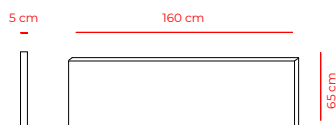

DIMENSIONER

// LÆNGDE: 120 CM / 47,24"
// DYBDE: 5 CM / 1,97"
// HØJDE: 65 CM / 25,59"

// LÆNGDE: 130 CM / 51,18"
// DYBDE: 5 CM / 1,97"
// HØJDE: 65 CM / 25,59"

// LÆNGDE: 140 CM / 55,12"
// DYBDE: 5 CM / 1,97"
// HØJDE: 65 CM / 25,59"

// LÆNGDE: 150 CM / 59,05"
// DYBDE: 5 CM / 1,97"
// HØJDE: 65 CM / 25,59"

// LÆNGDE: 160 CM / 62,99"
// DYBDE: 5 CM / 1,97"
// HØJDE: 65 CM / 25,59"

// LÆNGDE: 180 CM / 70,87"
// DYBDE: 5 CM / 1,97"
// HØJDE: 65 CM / 25,59"

// LÆNGDE: 200 CM / 78,74"
// DYBDE: 5 CM / 1,97"
// HØJDE: 65 CM / 25,59"

INSTALLATION

Bordskærmen fastgøres til bordpladen med spændebeslag. Spændebeslagene udmærker sig særligt ved at have en ekstra justerbar funktion, der sikrer, at bordskærmen kan tiltes frem og tilbage. Dette sikrer, at skærmen altid er i vinkel, uanset om der måtte være skævheder i gulvfladen. Denne funktion sikrer også, at flere bordskærme ved siden af hinanden er monteret vinkelret, og står linet pænt op ved siden af hinanden.