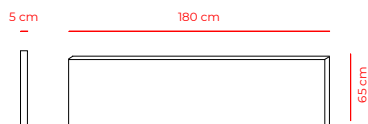

DIMENSIONER

// LÆNGDE: 120 CM / 47,24"
// DYBDE: 5 CM / 1,97"
// HØJDE: 65 CM / 25,59"

// LÆNGDE: 130 CM / 51,18"
// DYBDE: 5 CM / 1,97"
// HØJDE: 65 CM / 25,59"

// LÆNGDE: 140 CM / 55,12"
// DYBDE: 5 CM / 1,97"
// HØJDE: 65 CM / 25,59"

// LÆNGDE: 150 CM / 59,05"
// DYBDE: 5 CM / 1,97"
// HØJDE: 65 CM / 25,59"

// LÆNGDE: 160 CM / 62,99"
// DYBDE: 5 CM / 1,97"
// HØJDE: 65 CM / 25,59"

// LÆNGDE: 180 CM / 70,87"
// DYBDE: 5 CM / 1,97"
// HØJDE: 65 CM / 25,59"