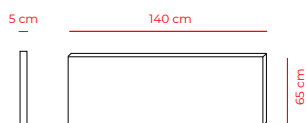

DIMENSIONER

// LÆNGDE: 120 CM / 47,24"
// DYBDE: 5 CM / 1,97"
// HØJDE: 65 CM / 25,59"

// LÆNGDE: 130 CM / 51,18"
// DYBDE: 5 CM / 1,97"
// HØJDE: 65 CM / 25,59"

// LÆNGDE: 140 CM / 55,12"
// DYBDE: 5 CM / 1,97"
// HØJDE: 65 CM / 25,59"

// LÆNGDE: 150 CM / 59,05"
// DYBDE: 5 CM / 1,97"
// HØJDE: 65 CM / 25,59"

// LÆNGDE: 160 CM / 62,99"
// DYBDE: 5 CM / 1,97"
// HØJDE: 65 CM / 25,59"

// LÆNGDE: 180 CM / 70,87"
// DYBDE: 5 CM / 1,97"
// HØJDE: 65 CM / 25,59"

// LÆNGDE: 200 CM / 78,74"
// DYBDE: 5 CM / 1,97"
// HØJDE: 65 CM / 25,59"

INSTALLATION

Bordskærmen fastgøres til bordpladen med spændebeslag. Spændebeslagene udmærker sig særligt ved at have en ekstra justerbar funktion, der sikrer, at bordskærmen kan tiltes frem og tilbage. Dette sikrer, at skærmen altid er i vinkel, uanset om der måtte være skævheder i gulvfladen. Denne funktion sikrer også, at flere bordskærme ved siden af hinanden er monteret vinkelret, og står linet pænt op ved siden af hinanden.