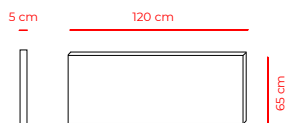

DIMENSIONER

// LÆNGDE: 120 CM / 47,24"
// DYBDE: 5 CM / 1,97"
// HØJDE: 65 CM / 25,59"

// LÆNGDE: 130 CM / 51,18"
// DYBDE: 5 CM / 1,97"
// HØJDE: 65 CM / 25,59"

// LÆNGDE: 140 CM / 55,12"
// DYBDE: 5 CM / 1,97"
// HØJDE: 65 CM / 25,59"

// LÆNGDE: 150 CM / 59,05"
// DYBDE: 5 CM / 1,97"
// HØJDE: 65 CM / 25,59"

// LÆNGDE: 160 CM / 62,99"
// DYBDE: 5 CM / 1,97"
// HØJDE: 65 CM / 25,59"

// LÆNGDE: 180 CM / 70,87"
// DYBDE: 5 CM / 1,97"
// HØJDE: 65 CM / 25,59"

// LÆNGDE: 200 CM / 78,74"
// DYBDE: 5 CM / 1,97"
// HØJDE: 65 CM / 25,59"

INSTALLATION

Bordskærmen fastgøres til bordpladen med spændebeslag. Spændebeslagene udmærker sig særligt ved at have en ekstra justerbar funktion, der sikrer, at bordskærmen kan tiltes frem og tilbage. Dette sikrer, at skærmen altid er i vinkel, uanset om der måtte være skævheder i gulvfladen. Denne funktion sikrer også, at flere bordskærme ved siden af hinanden er monteret vinkelret, og står linet pænt op ved siden af hinanden.