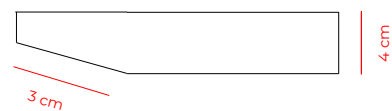

DIMENSIONER

// LÆNGDE: 120 CM / 47,24"
// DYBDE: 5 CM / 1,97"
// HØJDE: 65 CM / 25,59"

// LÆNGDE: 130 CM / 51,18"
// DYBDE: 5 CM / 1,97"
// HØJDE: 65 CM / 25,59"

// LÆNGDE: 140 CM / 55,12"
// DYBDE: 5 CM / 1,97"
// HØJDE: 65 CM / 25,59"

// LÆNGDE: 150 CM / 59,05"
// DYBDE: 5 CM / 1,97"
// HØJDE: 65 CM / 25,59"

// LÆNGDE: 160 CM / 62,99"
// DYBDE: 5 CM / 1,97"
// HØJDE: 65 CM / 25,59"

// LÆNGDE: 180 CM / 70,87"
// DYBDE: 5 CM / 1,97"
// HØJDE: 65 CM / 25,59"

// LÆNGDE: 200 CM / 78,74"
// DYBDE: 5 CM / 1,97"
// HØJDE: 65 CM / 25,59"

INSTALLATION

Bordskærmen fastgøres til bordpladen med spændebeslag. Spændebeslagene udmærker sig særligt ved at have en ekstra justerbar funktion, der sikrer, at bordskærmen kan tiltes frem og tilbage. Dette sikrer, at skærmen altid er i vinkel, uanset om der måtte være skævheder i gulvfladen. Denne funktion sikrer også, at flere bordskærme ved siden af hinanden er monteret vinkelret, og står linet pænt op ved siden af hinanden.

// Underkant af bordskærm til underkant af bordplade er 10 cm / 3,93 "

BORDPLADESPECIFIKATIONER

// Maks. højde/tykkelse på bordplade: 4 cm / 1,57"

// Maks. længde på bordpladefals: 3 cm / 1,18"

ABSORPTION